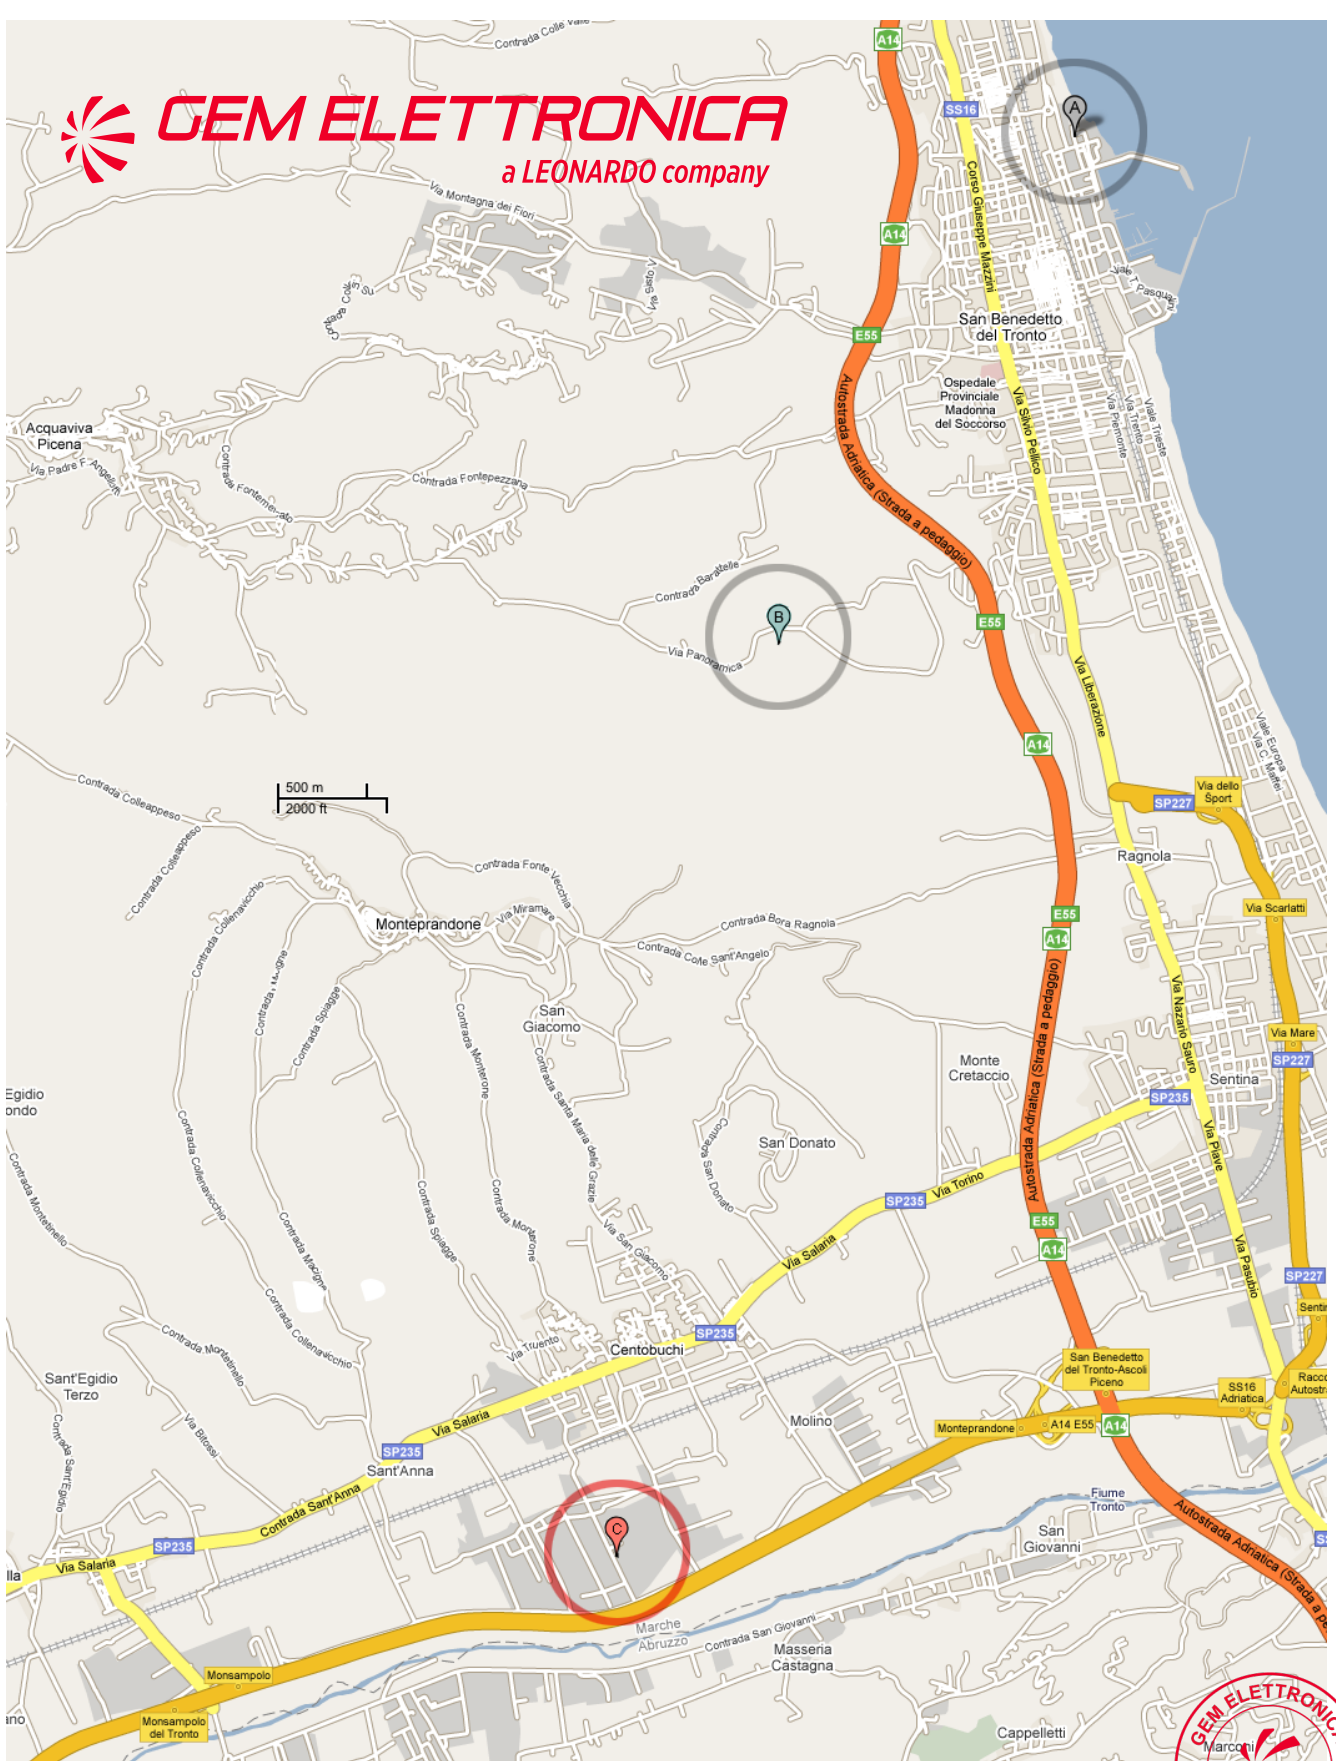

GEM ELETTRONICA

a LEONARDO company

Sede amministrativa, Commerciale e Ricerca & Sviluppo
via A. Vespucci, 9 - San Benedetto del Tronto (AP)

Test Range
Santa Lucia - San Benedetto del Tronto (AP)

Stabilimento di Produzione
via XXIV Maggio, 57 - Zona Ind. Centobuchi, Montepredone (AP)